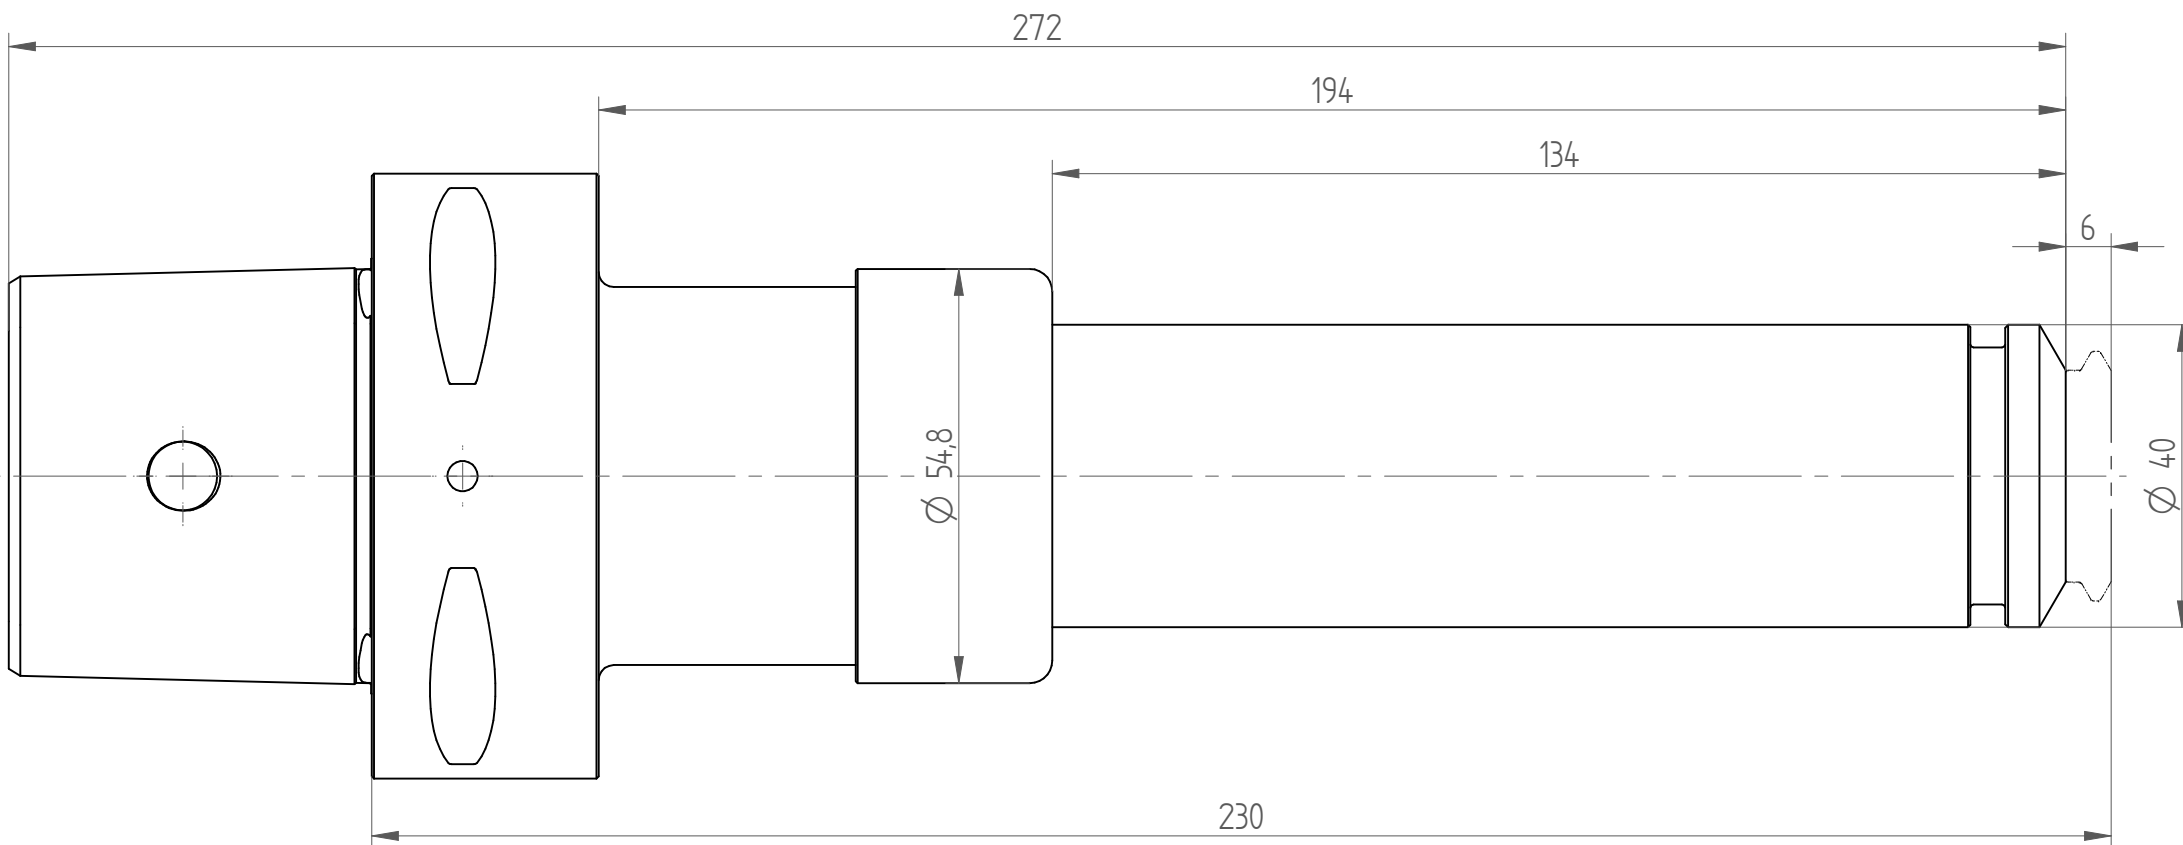

Swiss
Precision
Tools

REGO-FIX®

REGO-FIX AG
Obermattweg 60
4456 Tenniken / Switzerland

Phone +41 61 976 14 66
Fax +41 61 976 14 14
www.rego-fix.com

This is a non-controlled copy. All information given herein is subject to change without notice

The information given herein has been carefully checked and is believed to be correct. REGO-FIX, however, assumes no responsibility or liability for any errors, inaccuracies or omissions that may appear in this drawing

This document is subject to copyright laws. No part of this document may be reproduced or transmitted in any form or any means, electronic or mechanic, for any purpose, without the express written permission of REGO-FIX

Type : C8_PG25x230_XL
Part No. : 888876060
Date : 30.01.2015
Scale : 1:1